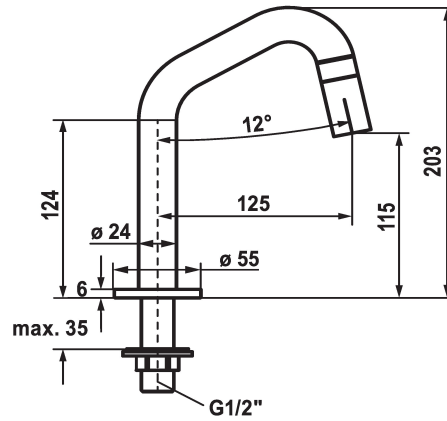

### KWC-Nr.

**125328**  
edelstahl, A 125, G 1/2"

**125329**  
industrial black, A 125, G 1/2"

- \* Standventil
- \* Bediengriff im Auslauf integriert
- \* Auslauf fest
- Neoperl® Caché®

### Farbcode

Edelstahl

industrial black

- \* Keramikscheibenoberteil 1/2" 90°
- \* Anschlussgewinde 1/2"
- \* Tischbohrung ø22mm oder ø35mm

### Technische Daten

Auslaufmenge

5 l/min (3 bar)

Anschluss

G 1/2"

Bedienung

frontbedient

Farbcode

### Ersatzteile

**KWC**

Standventil

Modell-Linie: **STANDVENTIL | 25.001.011.751**  
Armaturen | Manuelle Armaturen

Service Schlüssel Neoperl © Caché ©,  
JR, 21 mm, rot Z.

---

**639017**  
Z.635.215

---