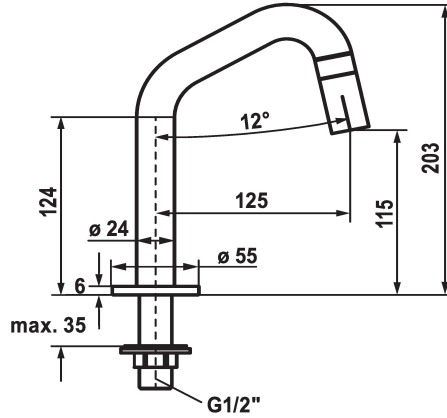

## KWC STANDVENTIL Vertical shut-off valve

Modell-Linie: **STANDVENTIL** | 25.001.011.751  
Griferías de lavabo | Grifo para lavabo

### KWC-No.

**125328**  
stainless steel, A 125, G 1/2"

**125329**  
industrial black, A 125, G 1/2"

\* Válvula vertical  
\* Palanca de mando integrada en el caño  
\* Caño fijo  
- Neoperl® Caché®

### Código de color

acero

industrial black

\* Parte superior discos cerámicos 1/2" 90°  
\* Racor conexión 1/2"  
\* Medida orificios ø22mm ó ø35mm

### Datos técnicos

Caudal de salida

5 l/min (3 bar)

Racors

G1/2"

Operación

accionamiento frontal

Código de color