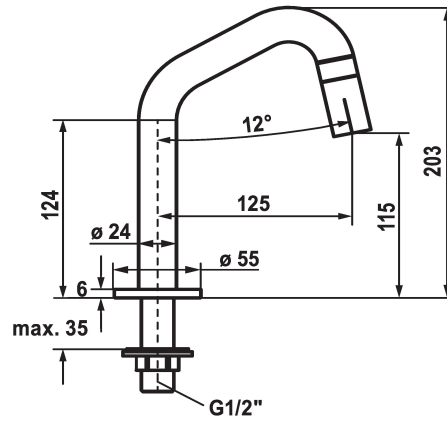

KWC STANDVENTIL

Robinet à colonnette

Modell-Linie: STANDVENTIL | 25.001.011.751

Robinetteries | Robinets à monocommande

KWC-No.

125328

acier inoxydable, A 125, G 1/2"

125329

industrial black, A 125, G 1/2"

Code couleur

acier inoxydable

industrial black

- * Robinet à colonnette
- * Levier de commande intégré dans le bec
- * Bec fixe
- Neoperl® Caché®

- * Tête de robinet à disques céramique 1/2" 90°
- * Raccord 1/2"
- Perçage utile ø22mm ou ø35mm

Données techniques

Débit
Raccord
Commande
Code couleur
Type d'installation
Type de robinet
forme de construction
Dimension de la hauteur
Groupe de bruit pour la robinetterie
Projection A
Label énergétique
teamNumber

5 l/min (3 bar)
G1/2"
commande frontale
industrial black
montage vertical
Standventil
J-Bec
203
I
A125
A
725540.201

Pièces de rechange

KWC STANDVENTIL

Robinet à colonnette

Modell-Linie: STANDVENTIL | 25.001.011.751