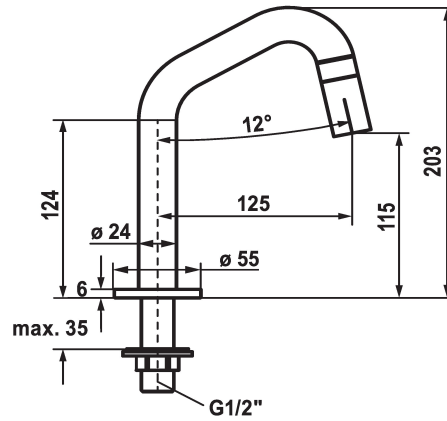

KWC STANDVENTIL

Robinet à colonnette

Modell-Linie: STANDVENTIL | 25.001.011.751

Robinetteries | Robinets à monocommande

KWC-No.

125328

acier inoxydable, A 125, G 1/2"

125329

industrial black, A 125, G 1/2"

Code couleur

acier inoxydable

industrial black

- * Robinet à colonnette
- * Levier de commande intégré dans le bec
- * Bec fixe
- Neoperl® Caché®

- * Tête de robinet à disques céramique 1/2" 90°
- * Raccord 1/2"
- Perçage utile ø22mm ou ø35mm

Données techniques

Débit

5 l/min (3 bar)

Raccord

G1/2"

Commande

commande frontale

Code couleur

industrial black

Type d'installation

montage vertical

Type de robinet

Standventil

forme de construction

J-Bec

Dimension de la hauteur