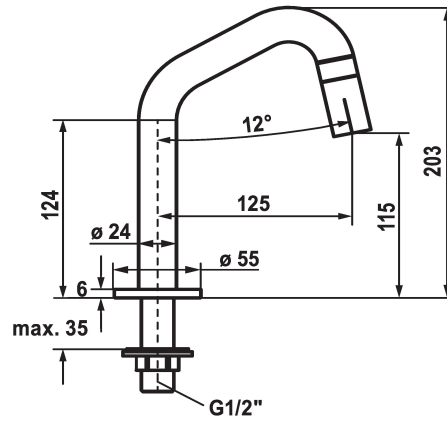

KWC STANDVENTIL

Rubinetto a colonna

Modell-Linie: STANDVENTIL | 25.001.011.751

Rubinerie per bagni | Rubinerie monocomando

KWC-No.

125328
acciaio inox, A 125, G 1/2"

125329
industrial black, A 125, G 1/2"

Codice colore

acciaio inox

industrial black

* Rubinetto a colonna
* Manopola di comando integrata nella bocca
* Bocca fissa
- Neoperl® Caché®

* Vitone con dischi in ceramica 1/2" 90°
* Filettatura raccordo 1/2"
* Foratura ø22mm o ø35mm

Dati tecnici

Portata
Raccordo
Operazione
Codice colore
Tipo di installazione
Tipo di rubinetto
modulo di costruzione
Dimensioni in altezza
Classe di rumorosità
Proiezione A
Etichetta energetica

5 l/min (3 bar)
G1/2"
azionamento frontale
industrial black
montaggio fisso
Standventil
J-Bocca
203
I
A125
A

Pezzi di ricambio

KWC STANDVENTIL

Rubinetto a colonna

Modell-Linie: STANDVENTIL | 25.001.011.751

Rubinerie per bagni | Rubinerie monocomando

**Chiave servizio Neoperl © Caché ©, JR,
21 mm, rosso**

639017
Z.635.215
