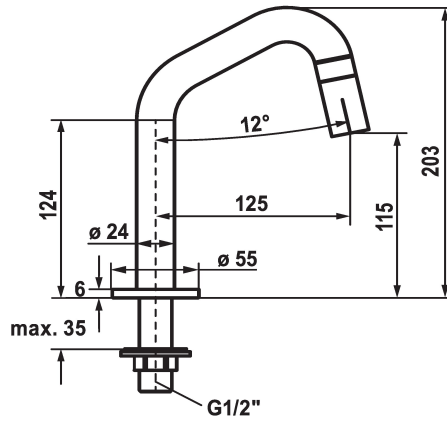

KWC STANDVENTIL Vertical shut-off valve

Modell-Linie: STANDVENTIL | 25.001.011.751
Kranen | Eengreepkranen

KWC-No.

125328
stainless steel, A 125, G 1/2"

125329
industrial black, A 125, G 1/2"

Kleurcode

RVS

industrial black

* Eengreepskraan
* Bedieningsgreep geïntegreerd in uitloop
* Vaste uitloop
- Neoperl® Caché®

* Bovendeel met keramische schijf 1/2" 90°
* Aansluitschroefdraad 1/2"
* Tafelboring ø22mm of ø35mm

Technical Data

Doorstroomhoeveelheid

5 l/min (3 bar)

schroefverbindingen

G1/2"

Bediening

frontaal bediend

Kleurcode

industrial black

Type installatie

staande montage

Kraan type

Standventil

bouwworm

J-Uitloop

Hoogteafmeting

203