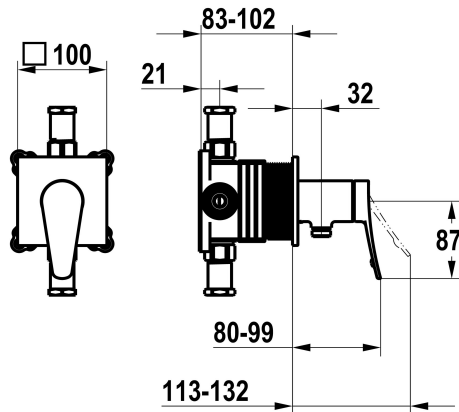

KWC ACTIVO

Conjunto de montaje final, con dispositivo de seguridad DIN EN 1717 - Monomando - Ducha

Modell-Linie: ACTIVO | 21.404.550.000
Duchas | Duchas convencionales

KWC-No.

125332

chromeline, conjunto de montaje final, con dispositivo de seguridad DIN EN 1717

- * Embellecedor con unidad funcional KWC HOMEBOX
- * Salida
 - con conexión de manguera integrada
- * KWC cartucho M 35-S HF
 - con tecnología de discos cerámicos
 - caudal y temperatura regulables

- * Volumen de entrega:
 - Mezclador de palanca con conexión de manguera integrada
 - Fijación sin tornillos
- * Pedir por separado:
 - Unidad empotrable KWC HOMEBOX Mezclador de palanca 1 consumidor 39.006.251.931

NEW

Datos técnicos

Caudal
Diámetro
Operación
Código de color
Tipo de instalación
Tipo de grifo
Grupo de ruido
Unidad de empotrar
Etiqueta energética
Material

16 l/min (3 bar)
100x100
accionamiento frontal
chromeline
Montaje a pared
Hebelmischer
I
Embellecedor, con DIN EN 1717
C
Latón

Piezas de recambio

Cartridge M 35-S HF

KWC ACTIVO

Conjunto de montaje final, con dispositivo de seguridad DIN EN 1717 - Monomando - Ducha

Modell-Linie: ACTIVO | 21.404.550.000

Duchas | Duchas convencionales