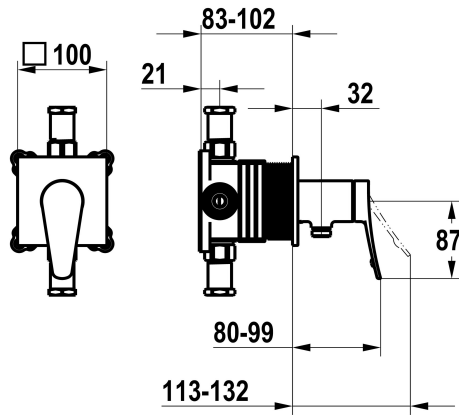

KWC ACTIVO

Set pronto da installare, con dispositivo di sicurezza DIN EN 1717 – miscelatore a leva – doccia

Modell-Linie: ACTIVO | 21.404.550.000

Rubinetterie per doccia | Rubinetterie monocomando per doccia

KWC-No.

125332

chromeline, set pronto da installare, con dispositivo di sicurezza DIN EN 1717

- * Set di montaggio con unità funzionale KWC HOMEBOX
- * Scarico
- con attacco per tubo flessibile integrato
- * KWC cartuccia M 35-S HF
- con tecnica a dischi in ceramica
- regolazione continua della portata e della temperatura

- * Incluso nella fornitura:
- Miscelatore a leva con attacco per tubo flessibile integrato
- Piastra di copertura senza vite di fassaggio
- * Ordinare separatamente:
- Unità sottomuro KWC HOMEBOX Miscelatore a leva 1 Utenza 39.006.251.931

NEW

Dati tecnici

Portata	16 l/min (3 bar)
Diametro	100x100
Operazione	azionamento frontale
Codice colore	chromeline
Tipo di installazione	Installazione a parete
Tipo di rubinetto	Hebelmischer
Classe di rumorosità	I
Unità per incasso	Set di montaggio, con DIN EN 1717
Etichetta energetica	C
Materiale	Ottone
teamNumber	725705.502
sanitasTroeschNumber	6111 361.501