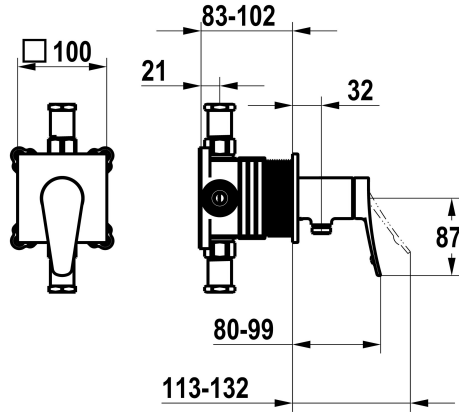

KWC ACTIVO

Set pronto da installare, con dispositivo di sicurezza DIN EN 1717 – miscelatore a leva – doccia

Modell-Linie: ACTIVO | 21.404.550.000

Rubinetterie per doccia | Rubinetterie monocomando per doccia

KWC-No.

125332

chromeline, set pronto da installare, con dispositivo di sicurezza DIN EN 1717

- * Set di montaggio con unità funzionale KWC HOMEBOX
- * Scarico
- con attacco per tubo flessibile integrato
- * KWC cartuccia M 35-S HF
- con tecnica a dischi in ceramica
- regolazione continua della portata e della temperatura

- * Incluso nella fornitura:
- Miscelatore a leva con attacco per tubo flessibile integrato
- Piastra di copertura senza vite di fassaggio
- * Ordinare separatamente:
- Unità sottomuro KWC HOMEBOX Miscelatore a leva 1 Utenza 39.006.251.931

| |
|-----------------------------------|
| 16 l/min (3 bar) |
| 100x100 |
| azionamento frontale |
| chromeline |
| Installazione a parete |
| Hebelmischer |
| I |
| Set di montaggio, con DIN EN 1717 |
| C |
| Ottone |