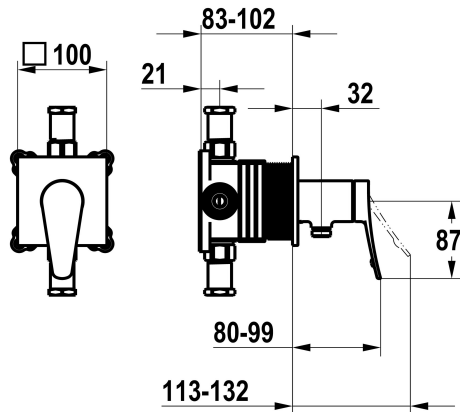

KWC ACTIVO

Afmontageset, met bescherming DIN EN 1717 - Eengreepsmengkraan - Douche

Modell-Linie: ACTIVO | 21.404.550.000
Douches | Handdouches

KWC-No.

125332

chromeline, afmontageset, met bescherming DIN EN 1717

* Afbouwdeel met decorset met functie-eenheid KWC HOMEBOX

* Uitloop

- met geïntegreerde slangaansluiting

* KWC patroon M 35-S HF

- met keramische-schijventechniek

- debiet en temperatuur traploos instelbaar

* Levering:

- Eengreepsmengkraan met geïntegreerde slangaansluiting

- Schroefloze bevestiging van de afdekplaat

* Apart bestellen:

- Inbouweenheid KWC HOMEBOX Hefboommixer 1 Consumenten

39.006.251.931

NEW

Technical Data

Doorstroomhoeveelheid

16 l/min (3 bar)

Diameter

100x100

Handling

frontaal bediend

Kleurcode

chromeline