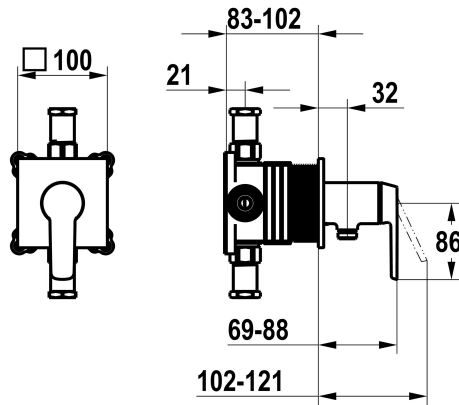

KWC MONTA

Set de montage complet, avec dispositif de sécurité DIN EN 1717 - mitigeur à levier - douche

Modell-Linie: MONTA | 21.414.550.000
Douches | Douches manuelles

KWC-No.

125333

chromeline, set de montage complet, avec dispositif de sécurité DIN EN 1717

NEW

- * Kit de finition avec unité fonctionnelle KWC HOMEBOX
- * Sortie
 - avec raccord de tuyau intégré
- * KWC cartouche M 35-S HF
 - avec technique à disques céramique
 - réglage de débit et de température continu

- * Livraison:
 - Unité de mélange à levier - avec raccord de tuyau intégré
 - Set de fixation du cache sans vis
- * À commander séparément:
 - Unité de base KWC HOMEBOX Mélangeur à levier 1 consommateur 39.006.251.931

Données techniques

Débit
Diamètre
Commande
Code couleur
Type d'installation
Type de robinet
Groupe de bruit pour la robinetterie
Unité de base
Label énergétique
Matière

16 l/min (3 bar)
100x100
commande frontale
chromeline
Montage mural
Hebelmischer
I
Kit de finition, avec DIN EN 1717
C
Laiton