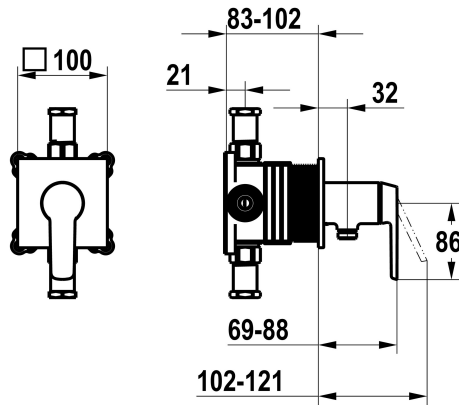

KWC MONTA

Set de montage complet, avec dispositif de sécurité DIN EN 1717 - mitigeur à levier - douche

Modell-Linie: MONTA | 21.414.550.000
Douches | Douches manuelles

KWC-No.

125333

chromeline, set de montage complet, avec dispositif de sécurité DIN EN 1717

- * Kit de finition avec unité fonctionnelle KWC HOMEBOX
- * Sortie
 - avec raccord de tuyau intégré
- * KWC cartouche M 35-S HF
 - avec technique à disques céramique
 - réglage de débit et de température continu

- * Livraison:
 - Unité de mélange à levier - avec raccord de tuyau intégré
 - Set de fixation du cache sans vis
- * À commander séparément:
 - Unité de base KWC HOMEBOX Mélangeur à levier 1 consommateur 39.006.251.931

NEW

Données techniques

Débit	16 l/min (3 bar)
Diamètre	100x100
Commande	commande frontale
Code couleur	chromeline
Type d'installation	Montage mural
Type de robinet	Hebelmischer
Groupe de bruit pour la robinetterie	I
Unité de base	Kit de finition, avec DIN EN 1717
Label énergétique	C
Matière	Laiton
teamNumber	725719.502
sanitasTroeschNumber	6111 373.501