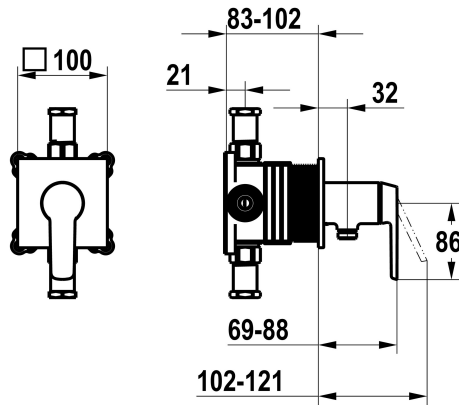

KWC MONTA

Set de montage complet, avec dispositif de sécurité DIN EN 1717 - mitigeur à levier - douche

Modell-Linie: MONTA | 21.414.550.000
Douches | Douches manuelles

KWC-No.

125333

chromeline, set de montage complet, avec dispositif de sécurité DIN EN 1717

- * Kit de finition avec unité fonctionnelle KWC HOMEBOX
- * Sortie
 - avec raccord de tuyau intégré
- * KWC cartouche M 35-S HF
 - avec technique à disques céramique
 - réglage de débit et de température continu

- * Livraison:
 - Unité de mélange à levier - avec raccord de tuyau intégré
 - Set de fixation du cache sans vis
- * À commander séparément:
 - Unité de base KWC HOMEBOX Mélangeur à levier 1 consommateur 39.006.251.931

NEW

Données techniques

Débit
Diamètre
Commande
Code couleur
Type d'installation
Type de robinet
Groupe de bruit pour la robinetterie
Unité de base
Label énergétique
Matière

16 l/min (3 bar)
100x100
commande frontale
chromeline
Montage mural
Hebelmischer
I
Kit de finition, avec DIN EN 1717
C
Laiton