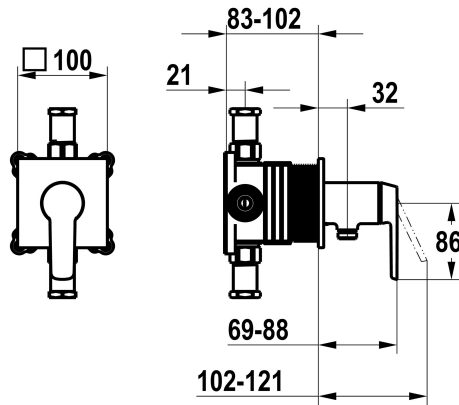

KWC MONTA

Set pronto da installare, con dispositivo di sicurezza DIN EN 1717 – miscelatore a leva – doccia

Modell-Linie: MONTA | 21.414.550.000

Rubinerterie per doccia | Rubinerterie monocomando per doccia

KWC-No.

125333

chromeline, set pronto da installare, con dispositivo di sicurezza DIN EN 1717

- * Set di montaggio con unità funzionale KWC HOMEBOX
- * Scarico
- con attacco per tubo flessibile integrato
- * KWC cartuccia M 35-S HF
- con tecnica a dischi in ceramica
- regolazione continua della portata e della temperatura

- * Incluso nella fornitura:
- Miscelatore a leva - con attacco per tubo flessibile integrato
- Piastra di copertura senza vite di fassaggio
- * Ordinare separatamente:
- Unità sottomuro KWC HOMEBOX Miscelatore a leva 1 Utenza 39.006.251.931

NEW

Dati tecnici

Portata
Diametro
Operazione
Codice colore
Tipo di installazione
Tipo di rubinetto
Classe di rumorosità
Unità per incasso
Etichetta energetica
Materiale

16 l/min (3 bar)
100x100
azionamento frontale
chromeline
Installazione a parete
Hebelmischer
I
Set di montaggio, con DIN EN 1717
C
Ottone