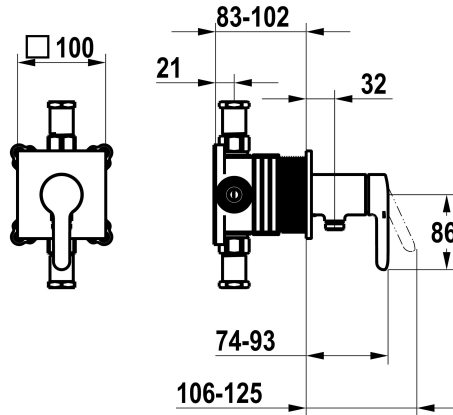

KWC WAMAS 2.0

Set de montage complet, avec dispositif de sécurité DIN EN 1717 - mitigeur à levier - douche

Modell-Linie: WAMAS 2.0 | 21.474.550.000
Douches | Douches manuelles

KWC-No.

125334

chromeline, set de montage complet, avec dispositif de sécurité DIN EN 1717

- * Kit de finition avec unité fonctionnelle KWC HOMEBOX
- * Sortie
 - avec raccord de tuyau intégré
- * KWC cartouche M 35-S HF
 - avec technique à disques céramique
 - réglage de débit et de température continu

- * Livraison:
 - Unité de mélange à levier - avec raccord de tuyau intégré
 - Set de fixation du cache sans vis
- * À commander séparément:
 - Unité de base KWC HOMEBOX Mélangeur à levier 1 consommateur 39.006.251.931

NEW

Données techniques

Débit	16 l/min (3 bar)
Sortie de douchette: Débit	16 l/min (3 bar)
Diamètre	100x100
Commande	commande frontale
Code couleur	chromeline
Type d'installation	Montage mural
Type de robinet	Hebelmischer
Groupe de bruit pour la robinetterie	I
Unité de base	Kit de finition, avec DIN EN 1717
Label énergétique	C
Matière	Laiton