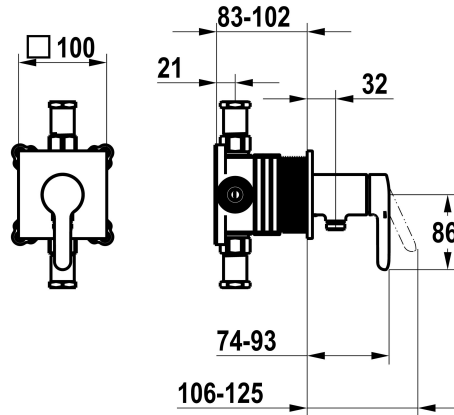

KWC WAMAS 2.0

Set de montage complet, avec dispositif de sécurité DIN EN 1717 - mitigeur à levier - douche

Modell-Linie: WAMAS 2.0 | 21.474.550.000
Douches | Douches manuelles

KWC-No.

125334

chromeline, set de montage complet, avec dispositif de sécurité DIN EN 1717

NEW

- * Kit de finition avec unité fonctionnelle KWC HOMEBOX
- * Sortie
 - avec raccord de tuyau intégré
- * KWC cartouche M 35-S HF
 - avec technique à disques céramique
 - réglage de débit et de température continu

- * Livraison:
 - Unité de mélange à levier - avec raccord de tuyau intégré
 - Set de fixation du cache sans vis
- * À commander séparément:
 - Unité de base KWC HOMEBOX Mélangeur à levier 1 consommateur 39.006.251.931

Données techniques

Débit	16 l/min (3 bar)
Sortie de douche: Débit	16 l/min (3 bar)
Diamètre	100x100
Commande	commande frontale
Code couleur	chromeline
Type d'installation	Montage mural
Type de robinet	Hebelmischer
Groupe de bruit pour la robinetterie	I
Unité de base	Kit de finition, avec DIN EN 1717
Label énergétique	C
Matière	Laiton
teamNumber	725724.502
sanitasTroeschNumber	6111 375.501