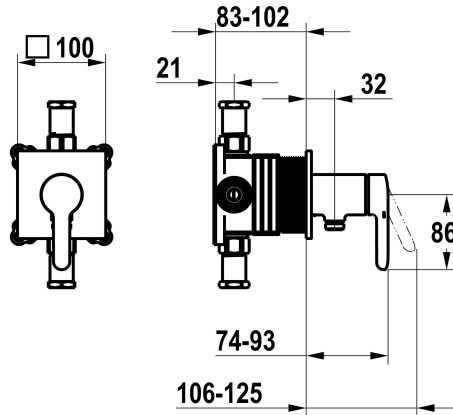

KWC WAMAS 2.0

Set de montage complet, avec dispositif de sécurité DIN EN 1717 - mitigeur à levier - douche

Modell-Linie: WAMAS 2.0 | 21.474.550.000
Douches | Douches manuelles

KWC-No.

125334

chromeline, set de montage complet, avec dispositif de sécurité DIN EN 1717

NEW

- * Kit de finition avec unité fonctionnelle KWC HOMEBOX
- * Sortie
 - avec raccord de tuyau intégré
- * KWC cartouche M 35-S HF
 - avec technique à disques céramique
 - réglage de débit et de température continu

- * Livraison:
 - Unité de mélange à levier - avec raccord de tuyau intégré
 - Set de fixation du cache sans vis
- * À commander séparément:
 - Unité de base KWC HOMEBOX Mélangeur à levier 1 consommateur 39.006.251.931

Données techniques

Débit
Sortie de douchette: Débit
Diamètre
Commande
Code couleur
Type d'installation
Type de robinet
Groupe de bruit pour la robinetterie
Unité de base
Label énergétique
Matière

16 l/min (3 bar)
16 l/min (3 bar)
100x100
commande frontale
chromeline
Montage mural
Hebelmischer
I
Kit de finition, avec DIN EN 1717
C
Laiton