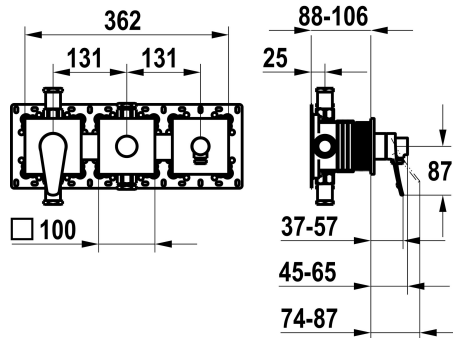

KWC ACTIVO

Conjunto de montaje final, con dispositivo de seguridad DIN EN 1717 - Monomando - Bañera

Modell-Linie: ACTIVO | 20.404.550.000

Duchas | Grifos de bañera

KWC-No.

125335

chromeline, conjunto de montaje final, con dispositivo de seguridad DIN EN 1717

- * Embellecedor con unidad funcional KWC HOMEBOX
- * Salida
 - con conexión de manguera integrada
 - arriba o abajo para el segundo consumidor con desviador CHOICE sin rearme automático
- * KWC cartucho M 35-S HF
 - con tecnología de discos cerámicos
 - caudal y temperatura regulables

NEW

Datos técnicos

Caudal	19.2 l/min (3bar)
Salida de ducha: Caudal de salida	15.3 l/min (3bar)
Diámetro	362x100
Operación	accionamiento frontal
Código de color	chromeline
Tipo de instalación	Montaje a pared
Tipo de grifo	Hebelmischer
Grupo de ruido	II
Unidad de empotrar	Embellecedor, con DIN EN 1717
Salida de ducha: Grupo de ruido	I
Etiqueta energética	C
Material	Latón

Caudal	19.2 l/min (3bar)
Salida de ducha: Caudal de salida	15.3 l/min (3bar)
Diámetro	362x100
Operación	accionamiento frontal
Código de color	chromeline
Tipo de instalación	Montaje a pared
Tipo de grifo	Hebelmischer
Grupo de ruido	II
Unidad de empotrar	Embellecedor, con DIN EN 1717
Salida de ducha: Grupo de ruido	I
Etiqueta energética	C
Material	Latón