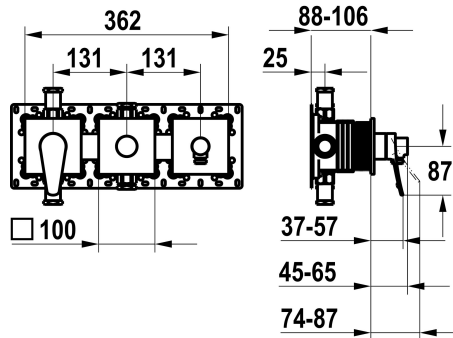

## KWC ACTIVO

Set pronto da installare, con dispositivo di sicurezza DIN EN 1717 – miscelatore a leva – vasca

Modell-Linie: ACTIVO | 20.404.550.000

Rubinerterie per doccia | Rubinerterie per vasca da bagno

### KWC-No.

**125335**

chromeline, set pronto da installare, con dispositivo di sicurezza DIN EN 1717

\* Set di montaggio con unità funzionale KWC HOMEBOX

\* Scarico

- con attacco per tubo flessibile integrato