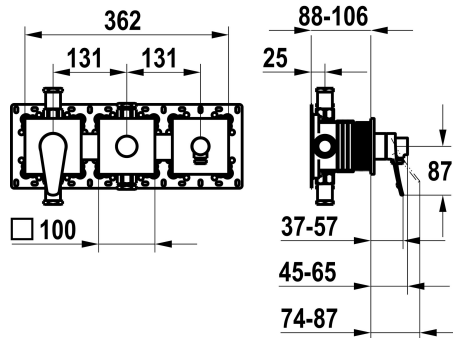

KWC ACTIVO

Afmontageset, met bescherming DIN EN 1717 - Eengreepsmengkraan - Badkuip

Modell-Linie: ACTIVO | 20.404.550.000

Douches | Badkranen

KWC-No.

125335

chromeline, afmontageset, met bescherming DIN EN 1717

* Afbouwdeel met decorset met functie-eenheid KWC HOMEBOX

* Uitloop

- met geïntegreerde slang aansluiting

- boven of onder voor de tweede verbruiker met CHOICE omstel zonder automatische reset

* KWC patroon M 35-S HF

- Inbouwunit KWC HOMEBOX Thermostatische / hendelmenger

2 consumenten 39.006.261.931

NEW

Technical Data

Doorstroomhoeveelheid

19.2 l/min (3bar)

Vaatdouche uitloop: doorstroomhoeveelheid

15.3 l/min (3bar)

Diameter

362x100

Bediening

frontaal bediend

Kleurcode

chromeline

Type installatie

Wandmontage