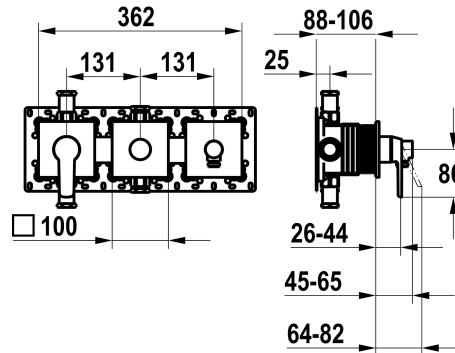

KWC MONTA

Fertigmontageset, mit Sicherungseinrichtung DIN EN 1717 - Hebelmischer - Wanne

Modell-Linie: MONTA | 20.414.550.000
Duscharmaturen | Wannenmischer

KWC-Nr.

125336

chromeline, Fertigmontageset, mit Sicherungseinrichtung DIN EN 1717

* Fertigmontageset mit Funktionseinheit KWC HOMEBOX

* Abgang

- bei integriertem Schlauchanschluss
- oben oder unten für den zweiten Verbraucher mit Umsteller CHOICE ohne automatische Rückstellung

* KWC Steuerpatrone M 35-S HF

- mit Keramikscheibentechnik
- Auslaufmenge und Temperatur stufenlos einstellbar

* Lieferumfang:

- Hebelmischer-Einheit
- Umsteller-Einheit
- Schlauchanschluss-Einheit
- Schraubenlose Befestigung der Abdeckplatte

* Separat bestellen:

- Unterputz-Einheit KWC HOMEBOX Thermostat- / Hebelmischer 2 Verbraucher 39.006.261.931

NEW

Technische Daten

Durchflussmenge	19.2 l/min (3bar)
Brausenabgang: Auslaufmenge	15.2 l/min (3bar)
Durchmesser	362 x 100
Bedienung	frontbedient
Farbcode	chromeline
Installationsart	Wandmontage
Armaturtyp	Hebelmischer
Armaturengeräuschgruppe	II
Unterputz	FM-Set, mit SI DIN EN 1717
Brausenabgang: Armaturengeräuschgruppe	I
Energie Etikette	C
Material	Messing
teamNumber	725722.502
sanitasTroeschNumber	6111 372.501