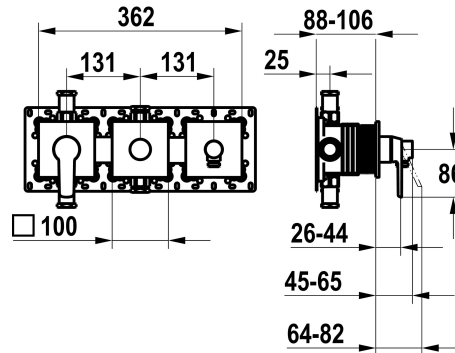

KWC MONTA

Set de montage complet, avec dispositif de sécurité DIN EN 1717 - mitigeur à levier - baignoire

Modell-Linie: MONTA | 20.414.550.000
Douches | Robinetteries de baignoire

KWC-No.

125336

chromeline, set de montage complet, avec dispositif de sécurité DIN EN 1717

* Kit de finition avec unité fonctionnelle KWC HOMEBOX

* Sortie

- avec raccord de tuyau intégré
- en haut ou en bas pour le deuxième consommateur avec inverseur CHOICE sans réarmement automatique

* KWC cartouche M 35-S HF

19.2 l/min (3bar)
15.2 l/min (3bar)
362x100
commande frontale
chromeline
Montage mural
Hebelmischer
II
Kit de finition, avec DIN EN 1717
I
C
Laiton

Pièces de rechange

KWC MONTA

Set de montage complet, avec dispositif de sécurité DIN EN 1717 - mitigeur à levier - baignoire