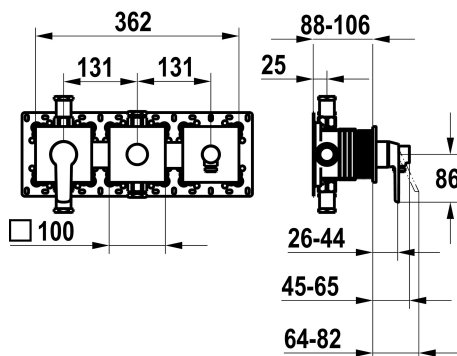

KWC MONTA

Set de montage complet, avec dispositif de sécurité DIN EN 1717 - mitigeur à levier - baignoire

Modell-Linie: MONTA | 20.414.550.000
Douches | Robinetteries de baignoire

KWC-No.

125336

chromeline, set de montage complet, avec dispositif de sécurité DIN EN 1717

* Kit de finition avec unité fonctionnelle KWC HOMEBOX

* Sortie

- avec raccord de tuyau intégré
- en haut ou en bas pour le deuxième consommateur avec inverseur CHOICE sans réarmement automatique

* KWC cartouche M 35-S HF

19.2 l/min (3bar)
15.2 l/min (3bar)
362x100
commande frontale
chromeline
Montage mural
Hebelmischer
II
Kit de finition, avec DIN EN 1717
I
C
Laiton
725722.502
6111 372.501

Pièces de rechange

KWC MONTA

Set de montage complet, avec dispositif de sécurité DIN EN 1717 - mitigeur à levier - baignoire