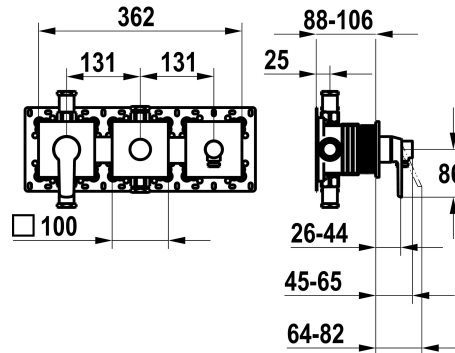

## KWC MONTA

Set de montage complet, avec dispositif de sécurité DIN EN 1717 - mitigeur à levier - baignoire

Modell-Linie: MONTA | 20.414.550.000  
Douches | Robinetteries de baignoire

### KWC-No.

**125336**

chromeline, set de montage complet, avec dispositif de sécurité DIN EN 1717

\* Kit de finition avec unité fonctionnelle KWC HOMEBOX

\* Sortie

- avec raccord de tuyau intégré  
- en haut ou en bas pour le deuxième consommateur avec inverseur CHOICE sans réarmement automatique

\* KWC cartouche M 35-S HF

- avec technique à disques céramique  
- réglage de débit et de température continu

\* Livraison:

- Unité de mélange à levier  
- Unité d'inversion  
- Unité de raccordement de tuyau  
- Set de fixation du cache sans vis