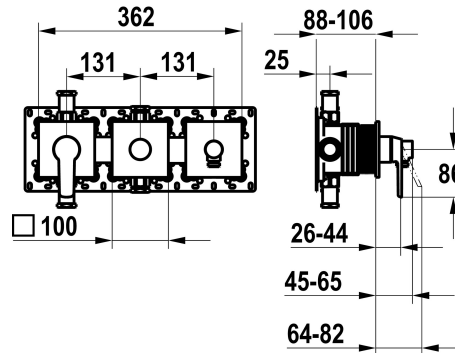

KWC MONTA

Afmontageset, met bescherming DIN EN 1717 - Eengreepsmengkraan - Badkuip

Modell-Linie: MONTA | 20.414.550.000

Douches | Badkranen

KWC-No.

125336

chromeline, afmontageset, met bescherming DIN EN 1717

* Afbouwdeel met decorset met functie-eenheid KWC HOMEBOX

* Uitloop

- met geïntegreerde slangaansluiting

- boven of onder voor de tweede verbruiker met CHOICE omstel zonder automatische reset

* KWC patroon M 35-S HF

- Inbouweenheid KWC HOMEBOX Thermostatische / hendelmenger

2 consumenten 39.006.261.931

NEW

Technical Data

Doorstroomhoeveelheid

19.2 l/min (3bar)

Vaatdouche uitloop: doorstroomhoeveelheid

15.2 l/min (3bar)

Diameter

362x100

Handling

frontaal bediend

Kleurcode

chromeline

Installation_type

Wandmontage