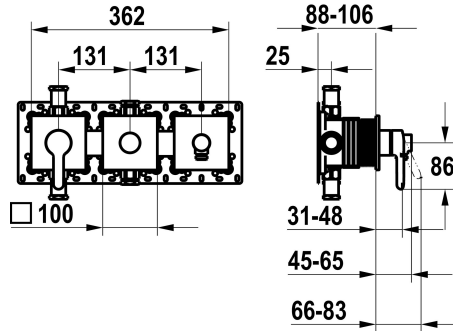

KWC WAMAS 2.0

Fertigmontageset, mit Sicherungseinrichtung DIN EN 1717 - Hebelmischer - Wanne

Modell-Linie: WAMAS 2.0 | 20.474.550.000

Duscharmaturen | Wannenmischer

KWC-Nr.

125337

chromeline, Fertigmontageset, mit Sicherungseinrichtung DIN EN 1717

* Fertigmontageset mit Funktionseinheit KWC HOMEBOX

* Abgang

- bei integriertem Schlauchanschluss
- oben oder unten für den zweiten Verbraucher mit Umsteller CHOICE ohne automatische Rückstellung

* KWC Steuerpatrone M 35-S HF

- mit Keramikscheibentechnik
- Auslaufmenge und Temperatur stufenlos einstellbar

* Lieferumfang:

- Hebelmischer-Einheit
- Umsteller-Einheit
- Schlauchanschluss-Einheit
- Schraubenlose Befestigung der Abdeckplatte

* Separat bestellen:

- Unterputz-Einheit KWC HOMEBOX Thermostat- / Hebelmischer 2 Verbraucher 39.006.261.931

NEW

Technische Daten

Durchflussmenge	19.2 l/min (3bar)
Brausenabgang: Auslaufmenge	15.2 l/min (3bar)
Durchmesser	362 x 100
Bedienung	frontbedient
Farbcode	chromeline
Installationsart	Wandmontage
Armaturtyp	Hebelmischer
Armaturengeräuschgruppe	II
Unterputz	FM-Set, mit SI DIN EN 1717
Brausenabgang: Armaturengeräuschgruppe	I
Energie Etikette	C
Material	Messing
teamNumber	725725.502
sanitasTroeschNumber	6111 374.501