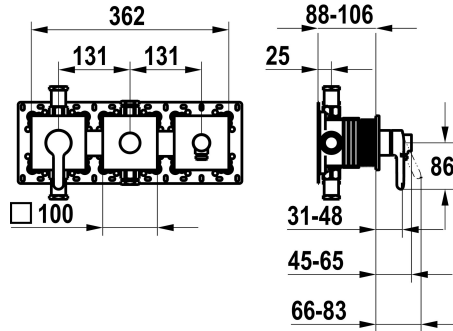

## KWC WAMAS 2.0

Fertigmontageset, mit Sicherungseinrichtung DIN EN 1717 - Hebelmischer - Wanne

Modell-Linie: WAMAS 2.0 | 20.474.550.000

Duscharmaturen | Wannenmischer

### KWC-Nr.

**125337**

chromeline, Fertigmontageset, mit Sicherungseinrichtung DIN EN 1717

\* Fertigmontageset mit Funktionseinheit KWC HOMEBOX

\* Abgang

- bei integriertem Schlauchanschluss  
- oben oder unten für den zweiten Verbraucher mit Umsteller CHOICE ohne automatische Rückstellung

\* KWC Steuerpatrone M 35-S HF

- mit Keramikscheibentechnik  
- Auslaufmenge und Temperatur stufenlos einstellbar

\* Lieferumfang:

- Hebelmischer-Einheit  
- Umsteller-Einheit  
- Schlauchanschluss-Einheit  
- Schraubenlose Befestigung der Abdeckplatte

### Technische Daten

Durchflussmenge	19.2 l/min (3bar)
Brausenabgang: Auslaufmenge	15.2 l/min (3bar)
Durchmesser	362 x 100
Bedienung	frontbedient
Farbcode	chromeline
Installationsart	Wandmontage
Armaturtyp	Hebelmischer
Armaturengeräuschgruppe	II
Unterputz	FM-Set, mit SI DIN EN 1717
Brausenabgang: Armaturengeräuschgruppe	I
Energie Etikette	C
Material	Messing