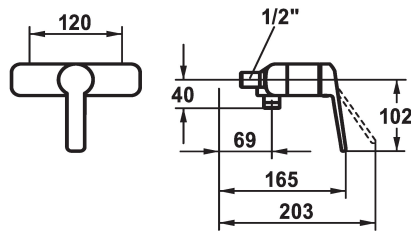

KWC DOMO 6.0 Hebelmischer - Dusche

Modell-Linie: **DOMO 6.0** | 21.662.050.0000G
Duscharmaturen | Konventionelle Dusche

KWC-Nr.

124600
chromeline, AD 120, mit Brause und Schlauch

124601
chromeline, AD 120, ohne Brause und Schlauch

125342
chromeline, AD 120, ohne Wandanschlüsse, ohne Brause und Schlauch

* Hebelmischer
* Eigensicher gegen Rückfließen
* KWC Steuerpatrone M 35 OP

Brausegarnitur

mit Brause, Schlauch

ohne Brause, Schlauch

Armatortyp

Siebstahl1

Mass Höhe

30

Brausenabgang: Armaturengeräuschgruppe

yes

Energie Etiketle

C

Anschluss Mass

120°

Material

Messing

teamNumber

0

sanitasTroeschNumber

6111 224.501