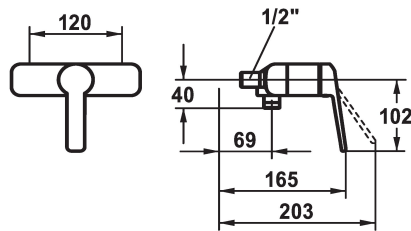

KWC DOMO 6.0 Miscelatore a leva - Doccia

Modell-Linie: DOMO 6.0 | 21.662.050.0000G
Rubinetterie per doccia | Rubinetterie monocomando per doccia

KWC-No.

124600
chromeline, AD 120, con doccia e flessibile

124601
chromeline, AD 120, senza doccia e flessibile

125342
chromeline, AD 120, senza raccordi, senza doccia e flessibile

set doccia

con doccia, tubo

senza doccia, tubo

senza doccia, tubo

- * Miscelatore a leva
- * Con sicurezza antiriflusso
- * KWC cartuccia M 35 OP

- con tecnica a dischi in ceramica
- regolazione continua della portata e della temperatura
- limitazione della temperatura

Dati tecnici

Uscita doccia: Portata

12 l/min (3bar)

Raccordo

senza raccordi

set doccia

Hebelmischer

Dimensioni in altezza

30

Uscita doccia: Classe di rumorosità

I

Etichetta energetica

C

Connection measure