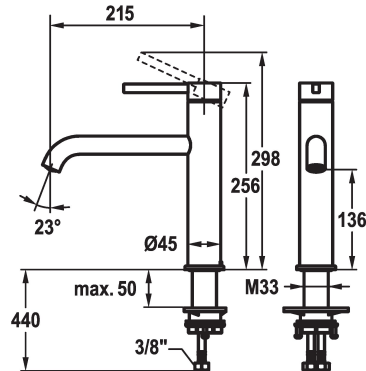

## KWC BEVO E

Hebelmischer - Küche

Modell-Linie: BEVO E | 10.531.022.700FL  
Armaturen | Manuelle Armaturen

### KWC-Nr.

**125343**  
edelstahl, A 215, flexible Anschlusschläuche

**125589**  
industrial black, A 215, flexible Anschlusschläuche

- \* Hebelmischer
- \* Schwenkauslauf 150°
- Neoperl® Caché® laminar
- \* KWC Steuerpatrone M 35 S
- mit Keramikscheibentechnik
- Auslaufmenge und Temperatur stufenlos einstellbar

### Farbcode

Edelstahl

industrial black

- \* Flexible Anschlusschläuche 3/8"
- \* QuickInstallation - Befestigung mit Gewindestutzen M33 x 1.5 mit Feststellschrauben
- \* Tischbohrung ø35 mm

NEW

### Technische Daten

Brause: Auslaufmenge

10.3 l/min (3 bar)

Anschluss

Flexible Anschlusschläuche

Auslauf

schwenkbar

Bedienung