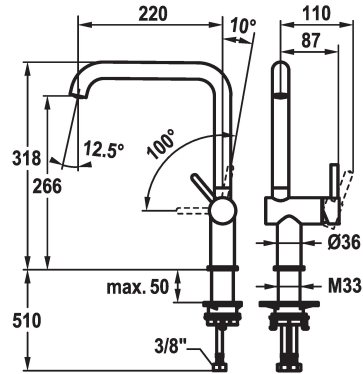

KWC BEVO E

Hebelmischer - Küche

Modell-Linie: BEVO E | 10.531.012.700FL
Armaturen | Manuelle Armaturen

KWC-Nr.

125346
edelstahl, A 220, flexible Anschlusschläuche

125347
industrial black, A 220, flexible Anschlusschläuche

Farbcode

Edelstahl

industrial black

NEW

- * Hebelmischer
- * Positionierung des Hebels nur rechts möglich
- Sicherheit für Kinder: Kaltwasser bei Hebelposition vorne
- * TouchProtect - Schutz vor Verbrennungen durch Zweischalenprinzip
- * Schwenkauslauf 150°
- Neoperl® Caché® laminar
- * OptimalSpace - grosszügiger Wasch- / Arbeitsbereich

- * KWC Steuerpatrone S 25
- mit Keramikscheibentechnik
- Auslaufmenge und Temperatur stufenlos einstellbar
- * Flexible Anschlusschläuche 3/8"
- * QuickInstallation - Befestigung mit Gewindestutzen M33 x 1,5 mit Feststellschrauben
- * Tischbohrung ø35 mm

Technische Daten

Brause: Auslaufmenge

6.4 l/min (3 bar)

Anschluss

Flexible Anschlusschläuche

Auslauf

schwenkbar

Bedienung