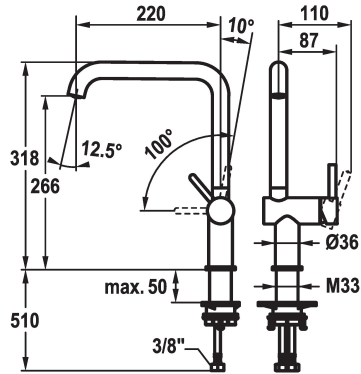

KWC BEVO E Monomando

Modell-Linie: BEVO E | 10.531.012.700FL
Griferías de lavabo | Grifo para lavabo

KWC-No.

125346
stainless steel, A 220, flexible connection hoses

125347
industrial black, A 220, flexible connection hoses

- * Monomando
- * Posicionamiento de palanca sólo a la derecha
- seguridad para los niños: posición de agua fría hacia delante (mando a la derecha)
- * TouchProtect - el cuerpo del grifo no se calienta
- * Caño orientable 150°
- Neoperl® Caché® laminar
- * OptimalSpace - áreas de lavabo y de trabajo con dimensiones

industrial black

- generosas
- * KWC cartucho S 25
- con tecnología de discos cerámicos
- caudal y temperatura regulables
- * Tubos conexión flexibles 3/8"
- * QuickInstallation - Fijación mediante conexión roscada con tornillos de fijación
- * Medida orificios ø35 mm

6.4 l/min (3 bar)

tubos de conexión flexibles

freno rodillo

accionamiento lateral

acero

Standmontage

01

318