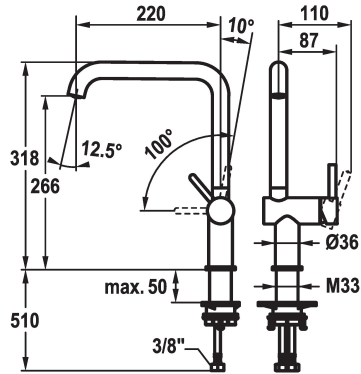

KWC BEVO E Mitigeur à levier - Cuisine

Modell-Linie: BEVO E | 10.531.012.700FL
Robinetteries | Robinets à monocommande

KWC-No.

125346
acier inoxydable, A 220, raccords flexibles

125347
industrial black, A 220, raccords flexibles

Code couleur

acier inoxydable

industrial black

NEW

- * KWC cartouche S 25
- avec technique à disques céramique
- réglage de débit et de température continu
- * Raccords flexibles 3/8"
- * QuickInstallation - Fixation à l'aide de raccords filetés avec vis de blocage
- Perçage utile ø35 mm

Données techniques

Douche: Débit

6.4 l/min (3 bar)

Raccord

tuyaux de raccordement flexibles

goulot

orientable

Commande

commande latérale

Code couleur

acier inoxydable

Type d'installation

montage vertical

Type de robinet

01

Dimension de la hauteur