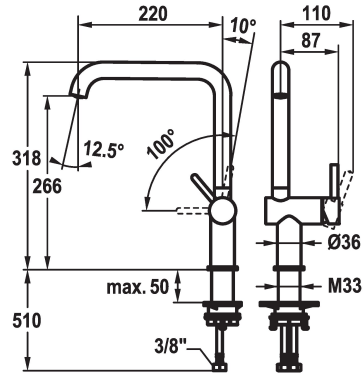

### KWC-No.

**125346**  
acier inoxydable, A 220, raccords flexibles

**125347**  
industrial black, A 220, raccords flexibles

- \* Mitigeur à levier
- \* Position du levier possible à droite uniquement
- sécurité pour les enfants: eau froide en position avant
- \* TouchProtect - protection contre les brûlures grâce au principe de la double coque
- \* Bec orientable 150°
- Neoperl® Caché® jet laminaire
- \* OptimalSpace - un espace de lavage ou de travail généreux

### Code couleur

acier inoxydable

industrial black

NEW

- \* KWC cartouche S 25
- avec technique à disques céramique
- réglage de débit et de température continu
- \* Raccords flexibles 3/8"
- \* QuickInstallation - Fixation à l'aide de raccords filetés avec vis de blocage
- Perçage utile ø35 mm

### Données techniques

Douche: Débit

6.4 l/min (3 bar)

Raccord

tuyaux de raccordement flexibles

goulot

orientable

Commande

commande latérale

Code couleur

acier inoxydable

Type d'installation

montage vertical

Type de robinet

Hebelmischer

Dimension de la hauteur