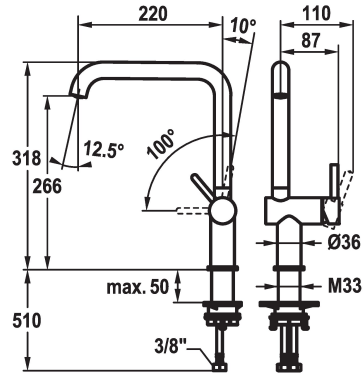

## KWC BEVO E Eengreepsmengkraan

Modell-Linie: BEVO E | 10.531.012.700FL  
Kranen | Eengreepkranen

### KWC-No.

**125346**  
stainless steel, A 220, flexible connection hoses

**125347**  
industrial black, A 220, flexible connection hoses

- \* Eengreepsmengkraan
- \* Positionering van de hendel alleen rechts mogelijk
- Veiligheid voor kinderen: koud water bij hendelpositie naar voren
- \* TouchProtect - mengkraanromp wordt niet heet
- \* Draaibare uitloop 150°
- Neoperl® Caché® laminar
- \* OptimalSpace - Royale was- en werkomgeving

### Kleurcode

RVS

industrial black

- \* KWC patroon S 25
- met keramische-schijfventechiek
- uitstroomvolume en temperatuur traploos instelbaar
- \* Flexibele aansluitslangen 3/8"
- \* QuickInstallation - Bevestiging met draadfitting met borgschroeven
- \* Tafelboring ø35 mm

### Technical Data

Vaatdouche: Doorstroomhoeveelheid

6.4 l/min (3 bar)

schroefverbindingen

flexibele aansluitslangen

uitloop

draaibaar

Bediening