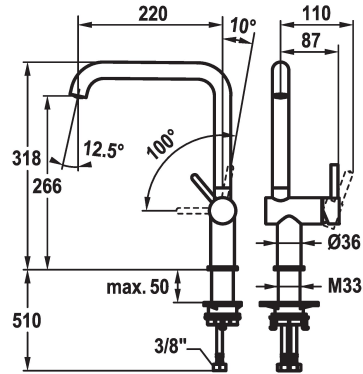

KWC BEVO E Eengreepsmengkraan

Modell-Linie: BEVO E | 10.531.012.700FL
Kranen | Eengreepkranen

KWC-No.

125346
stainless steel, A 220, flexible connection hoses

125347
industrial black, A 220, flexible connection hoses

Kleurcode

RVS

industrial black

NEW

- * Eengreepsmengkraan
- * Positionering van de hendel alleen rechts mogelijk
- Veiligheid voor kinderen: koud water bij hendelpositie naar voren
- * TouchProtect - mengkraanromp wordt niet heet
- * Draaibare uitloop 150°
- Neoperl® Caché® laminar
- * OptimalSpace - Royale was- en werkomgeving

- * KWC patroon S 25
- met keramische-schijventechniek
- uitstroomvolume en temperatuur traploos instelbaar
- * Flexibele aansluitlangen 3/8"
- * QuickInstallation - Bevestiging met draadfitting met borgschroeven
- * Tafelboring ø35 mm

Technical Data

A_Spray (kitchen)

6.4 l/min (3 bar)

Connection

flexibele aansluitlangen

uitloop

draaibaar

Handling