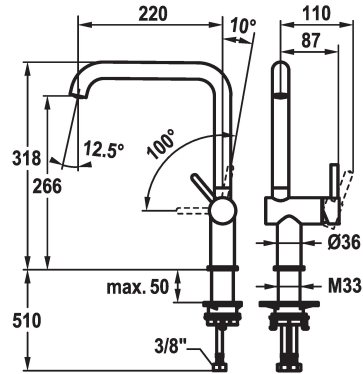

KWC BEVO E

Hebelmischer - Küche

Modell-Linie: BEVO E | 10.531.012.751FL
Armaturen | Manuelle Armaturen

KWC-Nr.

125346
edelstahl, A 220, flexible Anschlusschläuche

125347
industrial black, A 220, flexible Anschlusschläuche

- * Hebelmischer
- * Positionierung des Hebels nur rechts möglich
- Sicherheit für Kinder: Kaltwasser bei Hebelposition vorne
- * TouchProtect - Schutz vor Verbrennungen durch Zweischalenprinzip
- * Schwenkauslauf 150°
- Neoperl® Caché® laminar
- * OptimalSpace - grosszügiger Wasch- / Arbeitsbereich

Farbcode

Edelstahl

industrial black

- * KWC Steuerpatrone S 25
- mit Keramikscheibentechnik
- Auslaufmenge und Temperatur stufenlos einstellbar
- * Flexible Anschlusschläuche 3/8"
- * QuickInstallation - Befestigung mit Gewindestutzen M33 x 1,5 mit Feststellschrauben
- * Tischbohrung ø35 mm

Mass Höhe

318

Armaturengeräuschgruppe

I

Ausladung A

A 220

Energie Etiketete

A