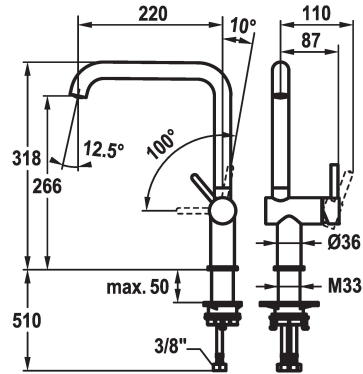

## KWC BEVO E

Hebelmischer - Küche

Modell-Linie: BEVO E | 10.531.012.751FL  
Armaturen | Manuelle Armaturen

### KWC-Nr.

**125346**  
edelstahl, A 220, flexible Anschlusschläuche

**125347**  
industrial black, A 220, flexible Anschlusschläuche

- \* Hebelmischer
- \* Positionierung des Hebels nur rechts möglich
- Sicherheit für Kinder: Kaltwasser bei Hebelposition vorne
- \* TouchProtect - Schutz vor Verbrennungen durch Zweischalenprinzip
- \* Schwenkauslauf 150°
- Neoperl® Caché® laminar
- \* OptimalSpace - grosszügiger Wasch- / Arbeitsbereich

### Farbcode

Edelstahl

industrial black

NEW

- \* KWC Steuerpatrone S 25
- mit Keramikscheibentechnik
- Auslaufmenge und Temperatur stufenlos einstellbar
- \* Flexible Anschlusschläuche 3/8"
- \* QuickInstallation - Befestigung mit Gewindestutzen M33 x 1,5 mit Feststellschrauben
- \* Tischbohrung ø35 mm

### Technische Daten

Brause: Auslaufmenge

6.4 l/min (3 bar)

Anschluss

Flexible Anschlusschläuche

Auslauf

schwenkbar

Bedienung