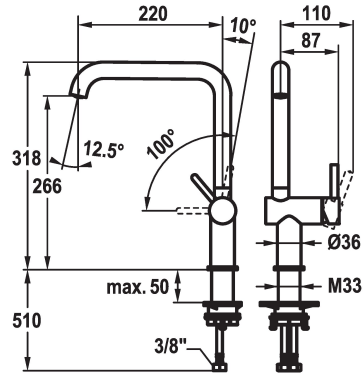

KWC BEVO E Monomando

Modell-Linie: BEVO E | 10.531.012.751FL
Griferías de lavabo | Grifo para lavabo

KWC-No.

125346
stainless steel, A 220, flexible connection hoses

125347
industrial black, A 220, flexible connection hoses

- * Monomando
- * Posicionamiento de palanca sólo a la derecha
- seguridad para los niños: posición de agua fría hacia delante (mando a la derecha)
- * TouchProtect - el cuerpo del grifo no se calienta
- * Caño orientable 150°
- Neoperl® Caché® laminar
- * OptimalSpace - áreas de lavabo y de trabajo con dimensiones

Datos técnicos

Ducha: Caudal de salida

Racors

caño

Operación

Código de color

Tipo de instalación

Tipo de grifo

industrial black

- generosas
- * KWC cartucho S 25
- con tecnología de discos cerámicos
- caudal y temperatura regulables
- * Tubos conexión flexibles 3/8"
- * QuickInstallation - Fijación mediante conexión roscada con tornillos de fijación
- * Medida orificios ø35 mm