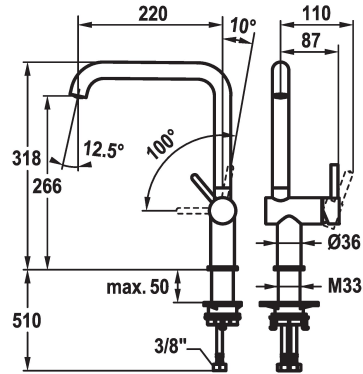

### KWC-No.

**125346**  
acier inoxydable, A 220, raccordements flexibles

**125347**  
industrial black, A 220, raccordements flexibles

- \* Mitigeur à levier
- \* Position du levier possible à droite uniquement
- sécurité pour les enfants: eau froide en position avant
- \* TouchProtect - protection contre les brûlures grâce au principe de la double coque
- \* Bec orientable 150°
- Neoperl® Caché® jet laminaire
- \* OptimalSpace - un espace de lavage ou de travail généreux

### Code couleur

acier inoxydable

industrial black

NEW

- \* KWC cartouche S 25
- avec technique à disques céramique
- réglage de débit et de température continu
- \* Raccordements flexibles 3/8"
- \* QuickInstallation - Fixation à l'aide de raccords filetés avec vis de blocage
- Perçage utile ø35 mm

### Données techniques

Douche: Débit

6.4 l/min (3 bar)

Raccord

tuyaux de raccordement flexibles

goulot

orientable

Commande

commande latérale

Code couleur

industrial black

Type d'installation

montage vertical

Type de robinet

Hebelmischer

Dimension de la hauteur