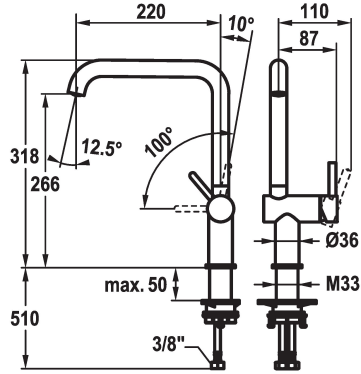

KWC BEVO E Mitigeur à levier - Cuisine

Modell-Linie: BEVO E | 10.531.012.751FL
Robinetteries | Robinets à monocommande

KWC-No.

125346
acier inoxydable, A 220, raccordements flexibles

125347
industrial black, A 220, raccordements flexibles

- * Mitigeur à levier
- * Position du levier possible à droite uniquement
- sécurité pour les enfants: eau froide en position avant
- * TouchProtect - protection contre les brûlures grâce au principe de la double coque
- * Bec orientable 150°
- Neoperl® Caché® jet laminaire
- * OptimalSpace - un espace de lavage ou de travail généreux

Code couleur

acier inoxydable

industrial black

NEW

- * KWC cartouche S 25
- avec technique à disques céramique
- réglage de débit et de température continu
- * Raccordements flexibles 3/8"
- * QuickInstallation - Fixation à l'aide de raccords filetés avec vis de blocage
- Perçage utile ø35 mm

Données techniques

Douche: Débit

6.4 l/min (3 bar)

Raccord

tuyaux de raccordement flexibles

goulot

orientable

Commande