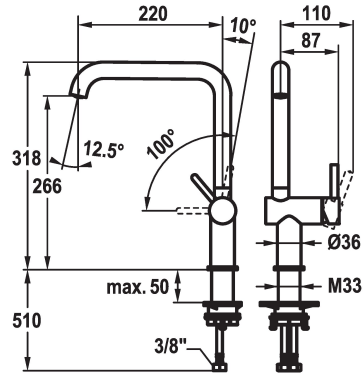

## KWC BEVO E Mitigeur à levier - Cuisine

Modell-Linie: BEVO E | 10.531.012.751FL  
Robinetteries | Robinets à monocommande

### KWC-No.

**125346**  
acier inoxydable, A 220, raccords flexibles

**125347**  
industrial black, A 220, raccords flexibles

- \* Mitigeur à levier
- \* Position du levier possible à droite uniquement
- sécurité pour les enfants: eau froide en position avant
- \* TouchProtect - protection contre les brûlures grâce au principe de la double coque
- \* Bec orientable 150°
- Neoperl® Caché® jet laminaire
- \* OptimalSpace - un espace de lavage ou de travail généreux

### Code couleur

acier inoxydable

industrial black

- \* KWC cartouche S 25
- avec technique à disques céramique
- réglage de débit et de température continu
- \* Raccords flexibles 3/8"
- \* QuickInstallation - Fixation à l'aide de raccords filetés avec vis de blocage
- Perçage utile ø35 mm

### Données techniques

Douche: Débit

6.4 l/min (3 bar)

Raccord

tuyaux de raccordement flexibles

goulot

orientable

Commande