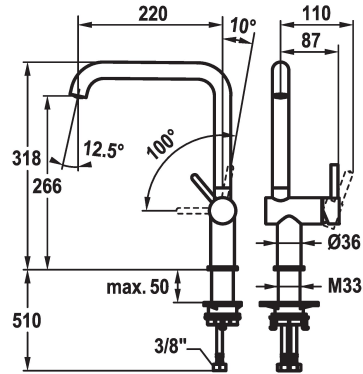

## KWC BEVO E

Miscelatore a leva - Cucina

Modell-Linie: BEVO E | 10.531.012.751FL

Rubinerterie per bagni | Rubinerterie monocomando

\* Bocca orientabile 150°

- Neoperl® Caché® laminar

\* OptimalSpace - ampia zona di lavoro e di lavaggio

\* KWC cartuccia S 25

- con tecnica a dischi in ceramica

- regolazione continua della portata e della temperatura

\* Tubi flessibili di collegamento da 3/8"

\* QuickInstallation - Fissaggio tramite raccordo filettato con viti di arresto

\* Foratura ø35 mm

### Dati tecnici

Doccia: Portata

6.4 l/min (3 bar)

Raccordo

tubi di collegamento flessibili

bocca

orientabile

Operazione