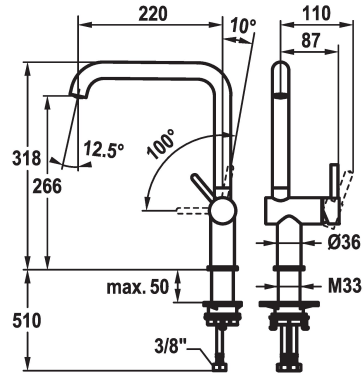

KWC BEVO E

Miscelatore a leva - Cucina

Modell-Linie: BEVO E | 10.531.012.751FL

Rubinerie per bagni | Rubinerie monocomando

KWC-No.

125346

acciaio inox, A 220, tubi flessibili di collegamento

125347

- regolazione continua della portata e della temperatura

* Tubi flessibili di collegamento da 3/8"

* QuickInstallation - Fissaggio tramite raccordo filettato con viti di arresto

* Foratura ø35 mm

Dati tecnici

Doccia: Portata

6.4 l/min (3 bar)

Raccordo

tubi di collegamento flessibili

bocca

orientabile

Operazione

azionamento laterale

Codice colore

industrial black

Tipo di installazione

montaggio fisso

Tipo di rubinetto

Hebelmischer

Dimensioni in altezza

318