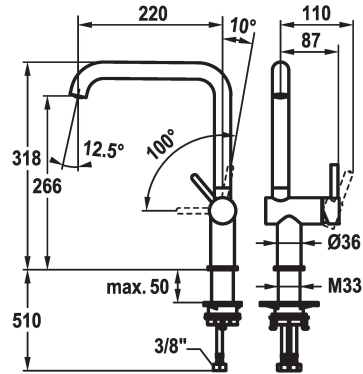

KWC BEVO E Eengreepsmengkraan

Modell-Linie: BEVO E | 10.531.012.751FL
Kranen | Eengreepkranen

KWC-No.

125346
stainless steel, A 220, flexible connection hoses

125347
industrial black, A 220, flexible connection hoses

Kleurcode

RVS

industrial black

- * KWC patroon S 25
- met keramische-schijfventechiek
- uitstroomvolume en temperatuur traploos instelbaar
- * Flexibele aansluitlangen 3/8"
- * QuickInstallation - Bevestiging met draadfitting met borgschroeven
- * Tafelboring ø35 mm

NEW

Technical Data

Vaatdouche: Doorstroomhoeveelheid

6.4 l/min (3 bar)

schroefverbindingen

flexibele aansluitlangen

uitloop

draaibaar

Afmetingen wateruitlaat

266

Materiaal

Roestvrij staal

Reserve onderdelen

KWC BEVO E Eengreepsmengkraan

Modell-Linie: BEVO E | 10.531.012.751FL
Kranen | Eengreepkranen

Cartridge S 25