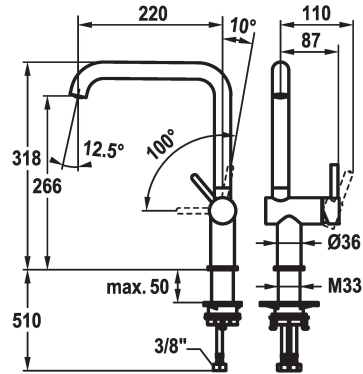

## KWC BEVO E Eengreepsmengkraan

Modell-Linie: BEVO E | 10.531.012.751FL  
Kranen | Eengreepkranen

### KWC-No.

**125346**  
stainless steel, A 220, flexible connection hoses

**125347**  
industrial black, A 220, flexible connection hoses

- \* KWC patroon S 25
- met keramische-schijventechniek
- uitstroomvolume en temperatuur traploos instelbaar
- \* Flexibele aansluitslangen 3/8"
- \* QuickInstallation - Bevestiging met draadfitting met borgschroeven
- \* Tafelboring ø35 mm

### Technical Data

A\_Spray (kitchen)

6.4 l/min (3 bar)

Connection

flexibele aansluitslangen

uitloop

draaibaar

Handling