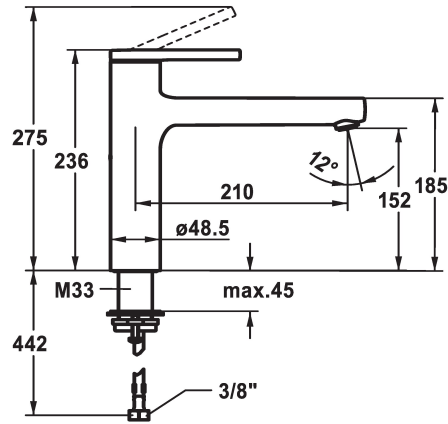

### KWC-Nr.

**125361**  
chromeline, A 210, flexible Anschlusschläuche

**125362**  
matt black, A 210, flexible Anschlusschläuche

**125363**  
brushed steel, A 210, flexible Anschlusschläuche

### Farbcode

chromeline

matt black

brushed steel

- \* Schwenkauslauf 150°
- Neoperl® Cascade® SLC
- \* KWC Steuerpatrone M 35 S
- mit Keramikscheibentechnik
- Auslaufmenge und Temperatur stufenlos einstellbar

- Temperaturbegrenzung
- \* Flexible Anschlusschläuche 3/8"
- \* QuickInstallation - Befestigung mit Gewindestutzen M33 x 1.5 mit Feststellschrauben
- \* Tischbohrung ø35 mm

### Technische Daten

Auslaufmenge
Anschluss
Auslauf
Bedienung
Farbcode
Installationsart
Armaturtyp
Mass Höhe
Armaturengeräuschgruppe
Ausladung A
Energie Etikette
Mass-Wasseraustritt
Material

11 l/min (3bar)
Flexible Anschlusschläuche
schwenkbar
topbedient
chromeline
Standmontage
Hebelmischer
236
I
A 210
C
152
Messing