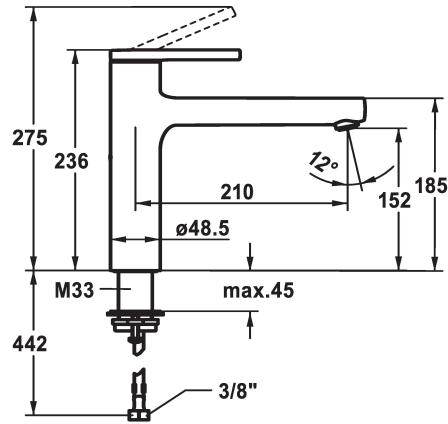

KWC AVA 2.0

Hebelmischer - Küche

Modell-Linie: AVA 2.0 | 10.461.022.176FL
Armaturen | Manuelle Armaturen

KWC-Nr.

125361
chromeline, A 210, flexible Anschlusschläuche

125362
matt black, A 210, flexible Anschlusschläuche

125363
brushed steel, A 210, flexible Anschlusschläuche

Farbcode

chromeline

matt black

brushed steel

- * Schwenkauslauf 150°
- Neoperl® Cascade® SLC
- * KWC Steuerpatrone M 35 S
- mit Keramikscheibentechnik
- Auslaufmenge und Temperatur stufenlos einstellbar

- Temperaturbegrenzung
- * Flexible Anschlusschläuche 3/8"
- * QuickInstallation - Befestigung mit Gewindestutzen M33 x 1.5 mit Feststellschrauben
- * Tischbohrung ø35 mm

Technische Daten

Auslaufmenge
Anschluss
Auslauf
Bedienung
Farbcode
Installationsart
Armaturtyp
Mass Höhe
Armaturengeräuschgruppe
Ausladung A
Energie Etikette
Mass-Wasseraustritt
Material

11 l/min (3bar)
Flexible Anschlusschläuche
schwenkbar
topbedient
matt black
Standmontage
Hebelmischer
236
I
A 210
C
152
Messing

Ersatzteile

KWC AVA 2.0 Hebelmischer - Küche

Modell-Linie: AVA 2.0 | 10.461.022.176FL
Armaturen | Manuelle Armaturen