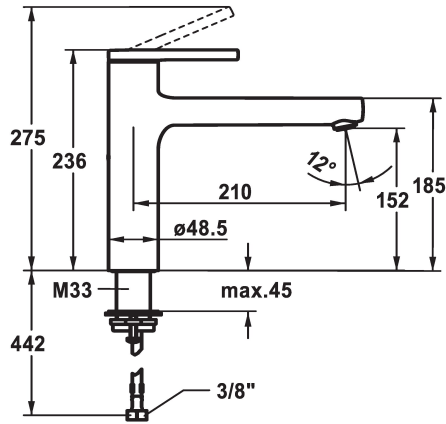

KWC AVA 2.0 Mitigeur à levier - Cuisine

Modell-Linie: AVA 2.0 | 10.461.022.176FL
Robinetteries | Robinets à monocommande

KWC-No.

125361
chromeline, A 210, raccords flexibles

125362
matt black, A 210, raccords flexibles

125363
brushed steel, A 210, raccords flexibles

Code couleur

chromeline

matt black

brushed steel

- * Bec orientable 150°
- Neoperl® Cascade® SLC
- * KWC cartouche M 35 S
- avec technique à disques céramique
- réglage de débit et de température continu

- limitation de température
- * Raccords flexibles 3/8"
- * QuickInstallation - Fixation à l'aide de raccords filetés avec vis de blocage
- * Perçage utile ø35 mm

Données techniques

Débit
Raccord
goulot
Commande
Code couleur
Type d'installation
Type de robinet
Dimension de la hauteur
Groupe de bruit pour la robinetterie
Projection A
Label énergétique
Dimension de la sortie d'eau
Matière

11 l/min (3bar)
tuyaux de raccordement flexibles
orientable
commande par le haut
matt black
montage vertical
01
236
yes
A210
C
152
Laiton

Pièces de rechange

KWC AVA 2.0 Mitigeur à levier - Cuisine

Modell-Linie: AVA 2.0 | 10.461.022.176FL
Robinetteries | Robinets à monocommande