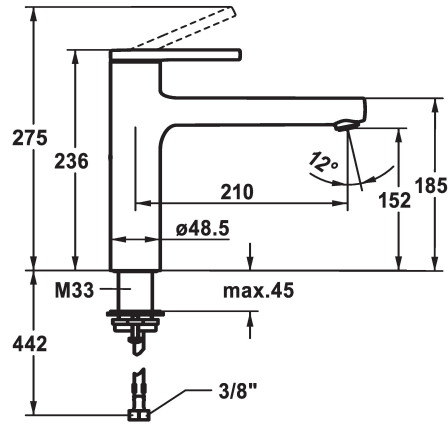

### KWC-Nr.

**125361**  
chromeline, A 210, flexible Anschlusschläuche

**125362**  
matt black, A 210, flexible Anschlusschläuche

**125363**  
brushed steel, A 210, flexible Anschlusschläuche

### Farbcode

chromeline

matt black

brushed steel

- \* Schwenkauslauf 150°
- Neoperl® Cascade® SLC
- \* KWC Steuerpatrone M 35 S
- mit Keramikscheibentechnik
- Auslaufmenge und Temperatur stufenlos einstellbar

- Temperaturbegrenzung
- \* Flexible Anschlusschläuche 3/8"
- \* QuickInstallation - Befestigung mit Gewindestutzen M33 x 1.5 mit Feststellschrauben
- \* Tischbohrung ø35 mm

### Technische Daten

Auslaufmenge
Anschluss
Auslauf
Bedienung
Farbcode
Installationsart
Armaturtyp
Mass Höhe
Armaturengeräuschgruppe
Ausladung A
Energie Etikette
Mass-Wasseraustritt
Material

11 l/min (3bar)
Flexible Anschlusschläuche
schwenkbar
topbedient
brushed steel
Standmontage
Hebelmischer
236
I
A 210
C
152
Messing